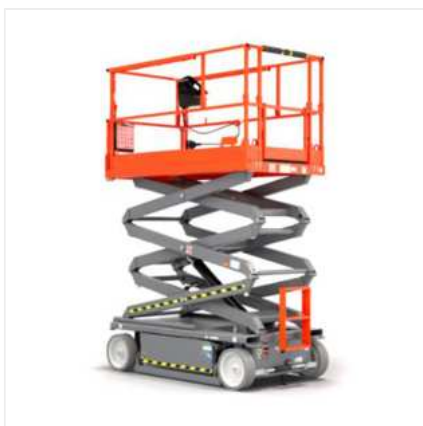

Scherenhubarbeitsbühne - Arbeitsbühne

Beschreibung Fahrbar in voller Höhe Integriertes SKYCODED™ Steuer- und Überlastsystem Diagnosefähiges, visuelles onboard Display Skyjacks farbcodierte, nummerierte Standard-Leitungsführung Stoßresistentes Steuerpult mit integrierter Abdeckung und Kabelverlängerung Proportionalsteuerung für Fahr-/Hubfunktionen Kippalarm (3,5° x 1,5°) mit Abschaltung der Fahr-/Hubfunktion Leicht zugängliche, ausschwenkbare Seitenkästen Gleichstromvers ...

AUF ANFRAGE