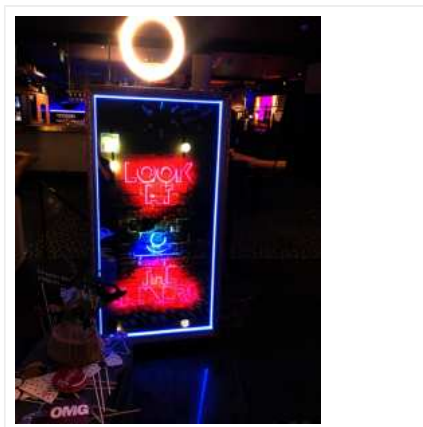

## Fotobox | Magic Mirror

Magic Mirror - der Fotospiegel Der lebensgroße Magic Mirror ist DER Hingucker bei Ihrer Firmen-Veranstaltung. Dieser Spiegel als Fotobox ist u.a. ideal geeignet im Beauty- und Fashionbereich, auf Messen, Promotion- und Red Carpet-Events oder auf Firmenfeiern. Der magische Spiegel ermöglicht Ihren Gästen eine komplett neue Erfahrung im Bereich der Photobooth-Welt. Ihre Besucher sehen sich nicht nur in einem typischen Monitor, sie sehen ...