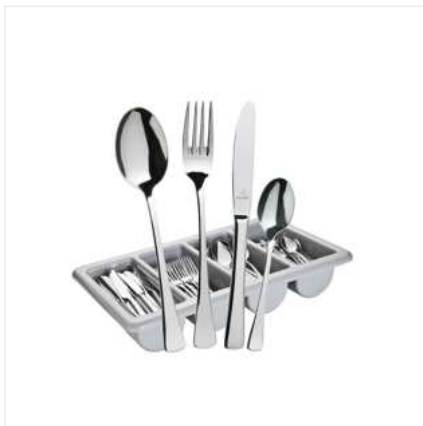

### Banketttisch eckig 180 x 76 cm

11.9EUR

Ausführung: Tischhöhe: ca. 76 cm Tischbreite: 76 cm Plattenstärke: 19 mm Tischlänge: 183 cm je geeignet für 6 - 8 Personen

Banketttisch rund 180cm  
Ausführung: Farbe: Braun Material: Metallgestell,  
Kunststoffplatte Höhe: 76 cm Durchmesser: 180 cm

14.9EUR

Besteck (36 x Messer, 36 x Gabel, 36 x Esslöffel, 36  
x Teelöffel)

Besteck-Set bestehend aus 36 Messer 36 Gabeln  
36 Esslöffel 36 Teelöffel Spülmaschinenfest und  
mikrowellengeeignet. Das Set wird in  
einer Besteckauslage ausgeliefert!