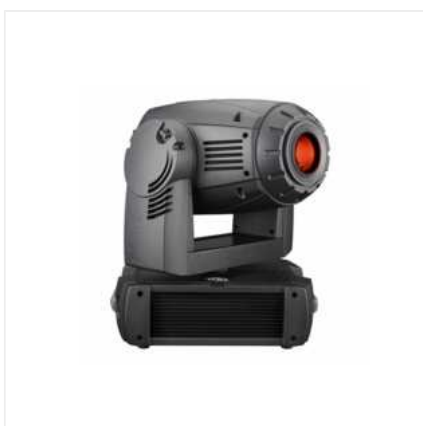

Martin MAC 700 Profile Movinghead

35EUR

Features 700 W Entladungslampe mit kurzem Lichtbogen
Gesamte Lichtausbeute von 14700 Lumen. Subtraktives
CMY-Farbmischsystem Farbrad mit 8 Positionen plus offen
9 feste Gobos plus offen 6 indizier- und rotierbare Gobos
plus offen Motorisiertes Zoom- und Fokusobjektiv
Mechanischer Dimmer Gobo-Animationsrad mit Steuerung
der Drehrichtung und des Drehwinkels Dreh- und
austauschbares 3-fach-Prisma Motorisierte Irisblende
Schnelle Strobe-Ef ...