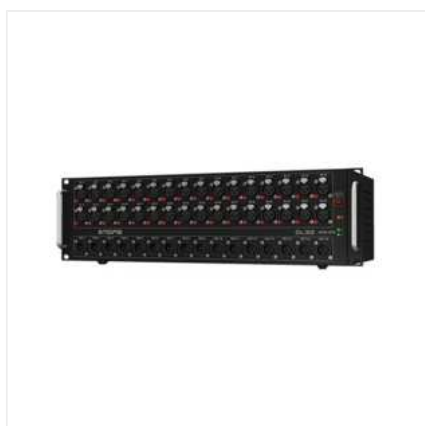

## CAT6 Neutrik EtherCON RJ45 Netzwerkkabel 75m

20EUR

Wichtige technische Details: NEUTRIK EtherCON Verbindern Kompatibel mit allen Computer Netzwerk Ethernet Standards (10Mbit, 100Mbit, Gigabit, 10 Gigabit) Geschirmtes und foliertes Kabel für besten Schutz gegen Interferenzen Kompatibel mit allen digitalen Audio Standards (MADI, DANTE, AES50, REAC, ACE, Waves, EtherSound, AVIOM, CobraNET, UltraNET, etc..) Länge: 75 Meter - Inkludiert: Kabeltrommel Farbe: Schwarz